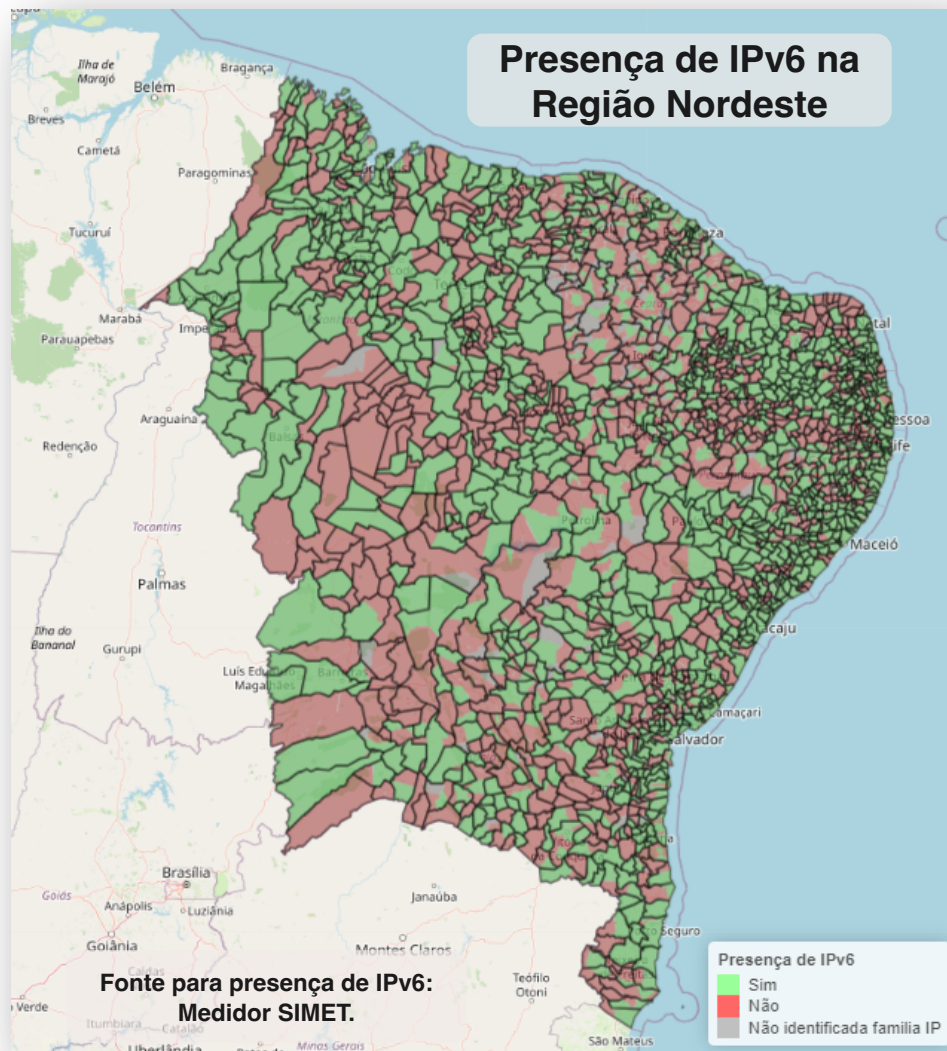

Obtenha as medições do SIMET dos seus clientes.

Simet I
NIC I

Servidores

Servidores de Teste e Sondas de medição

SIMET2-AS-BSA	
Status	Ativado Desde: 25/07/2023, 16:41:04
VM ID	ed45e039-71eb-4d55-9740-b1418e5ff3e2
Último contato	22/09/2023, 04:17:48
Endereço IPv4	161.148.3.21/28
Endereço IPv6	2804:151:0:6::13/64
Nome DNS	as10954-p1.as10954.peers-as.simet.nic.br

Monitore o status do seu servidor de teste SIMET

Insights das medições SIMET na Região Nordeste

Aumento do Uso de IPv6

Taxa de Implantação na Região Nordeste

Metodologia: A implantação do IPv6 corresponde à fração de medições (SIMET) acumuladas que detectaram conectividade em IPv6.

CEPTRO (NIC.br)

Simet I

NIC.br

Implantação de IPv6 na Região Nordeste

Presença de IPv6 na Região Nordeste

Presença de Fibra na Região Nordeste

Disponível em:
medicoes.nic.br

Simet I
NIC