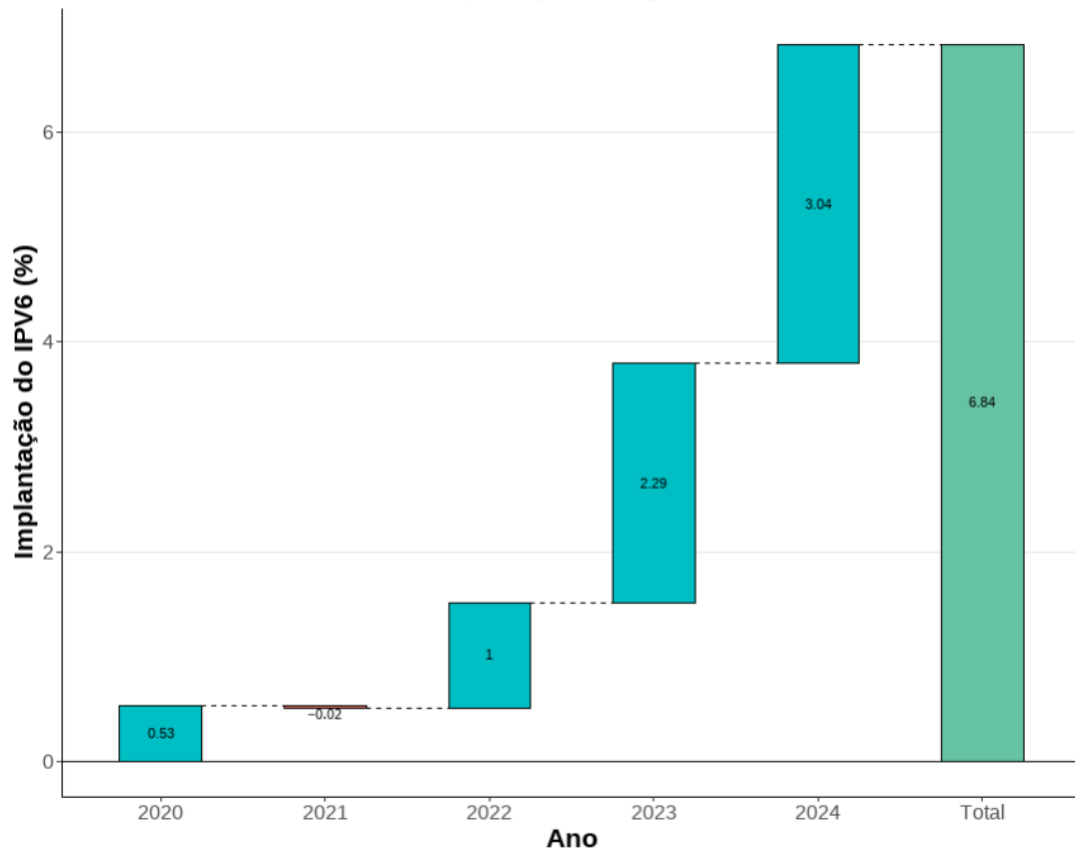

Obtenha as medições do SIMET dos seus clientes.

Simet I
NIC I

Servidores

Servidores de Teste e Sondas de medição

SIMET2-AS-BSA	
Status	Ativado Desde: 25/07/2023, 16:41:04
VM ID	ed45e039-71eb-4d55-9740-b1418e5ff3e2
Último contato	22/09/2023, 04:17:48
Endereço IPv4	161.148.3.21/28
Endereço IPv6	2804:151:0:6::13/64
Nome DNS	as10954-p1.as10954.peers-as.simet.nic.br

Monitore o status do seu servidor de teste SIMET

Insights das medições SIMET na Região Nordeste

Aumento do Uso de IPv6

Taxa de Implantação na Região Nordeste

Metodologia: A implantação do IPv6 corresponde à fração de medições (SIMET) acumuladas que detectaram conectividade em IPv6.