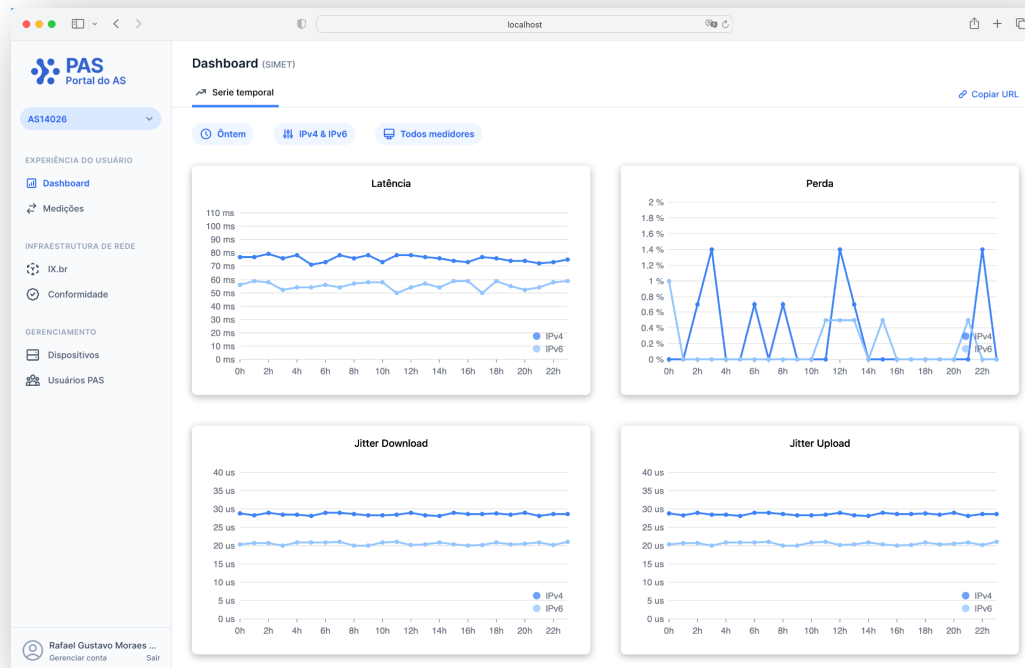

At the bottom right corner of the page, the text "TECNOLOGIA NIC.BR" is visible.

2. Servidor SIMET

Função 1:

**Medição
SIMET** na rede
do provedor

Como é feita a seleção do servidor?

- Por padrão, o servidor SIMET do provedor.
- O usuário pode alterar a seleção.

2. Servidor SIMET

Função 2:

Sonda de medições complementares

Quais medições?

- **Medições não volumétricas**
- Conexão com o IX.br;
- Alcance de sistemas autônomos;
- Métricas de performance;
- Métricas de conformidade técnica.

3. Portal do AS (PAS)

Portal único para o provedor acessar todas as medições do NIC.br.

3. Portal do AS (PAS)

Medições

IPV4 & IPV6 | Todas as Medições | Todos os medidores | Hoje | Tempo Real

< Anterior | Próximo >