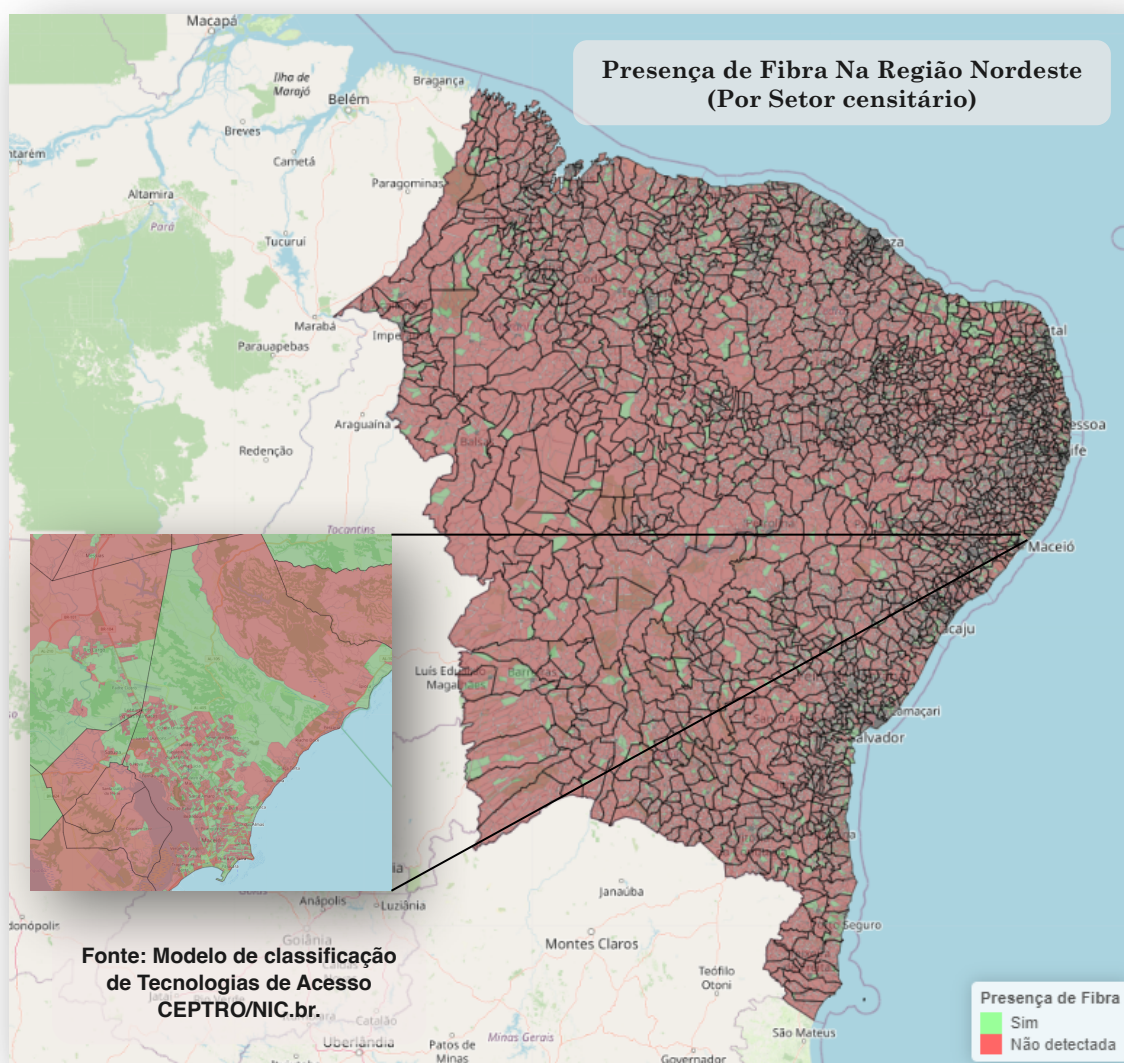

Monitore o status do seu servidor de teste SIMET

Insights das medições SIMET na Região Nordeste

Aumento do Uso de IPv6

Taxa de Implantação na Região Nordeste

Metodologia: A implantação do IPv6 corresponde à fração de medições (SIMET) acumuladas que detectaram conectividade em IPv6.

CEPTRO (NIC.br)

Simet I

NIC.br

Implantação de IPv6 na Região Nordeste

Presença de IPv6 na Região Nordeste

Presença de Fibra na Região Nordeste

Disponível em:
medicoes.nic.br

Simet I
NIC